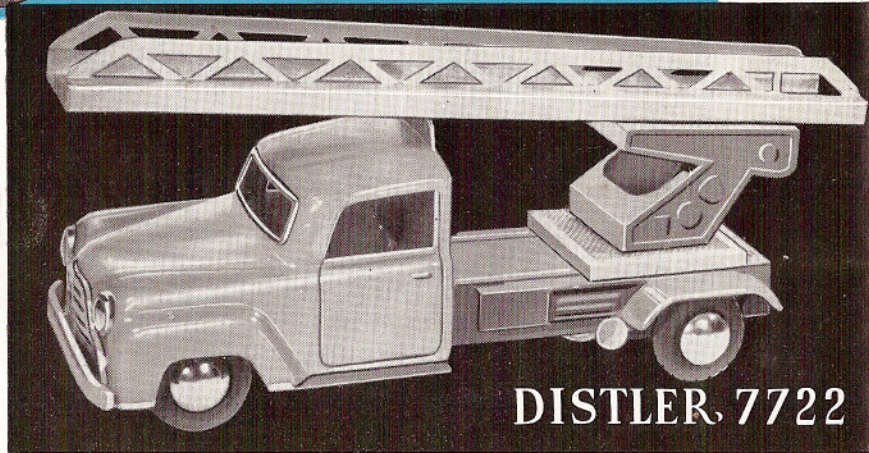

DISTLER 7721

DISTLER 7722

Zusätzlich läßt sich noch anstelle der Batterien das Netzgerät  
**DISTLER** No. 7800 oder **TRIX** No. 7/946 zum direkten Anschluß  
an das Wechselstromnetz verwenden.

Jedes Auto = Ladenpreis DM 9.90